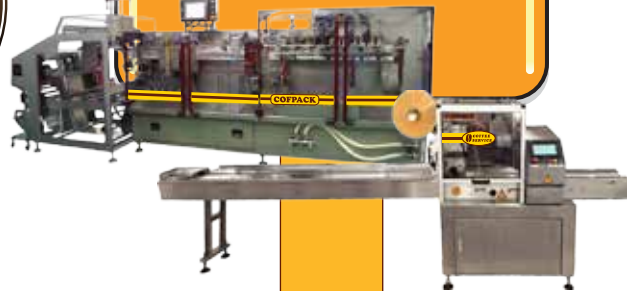

PUSZKI / TUBY

SKLEP INTERNETOWY

www.coffee-service.pl

AUTOMATY PAKUJĄCE W GOTOWE TOREBKI

GOTOWE TOREBKI

AUTOMATY PAKUJĄCE PIONOWE

LASEROWA PERFORACJA, NACINANIE, ZNAKOWANIE, ETYKIETOWANIE

AUTOMATY PAKUJĄCE POZIOME

ZADRUKI FOLII

DOZOWNIKI, MIESZARKI, DETEKTORY METALU I INNE

PROJEKTY GRAFICZNE

USŁUGOWE PAKOWANIE

www.coffee-service.eu