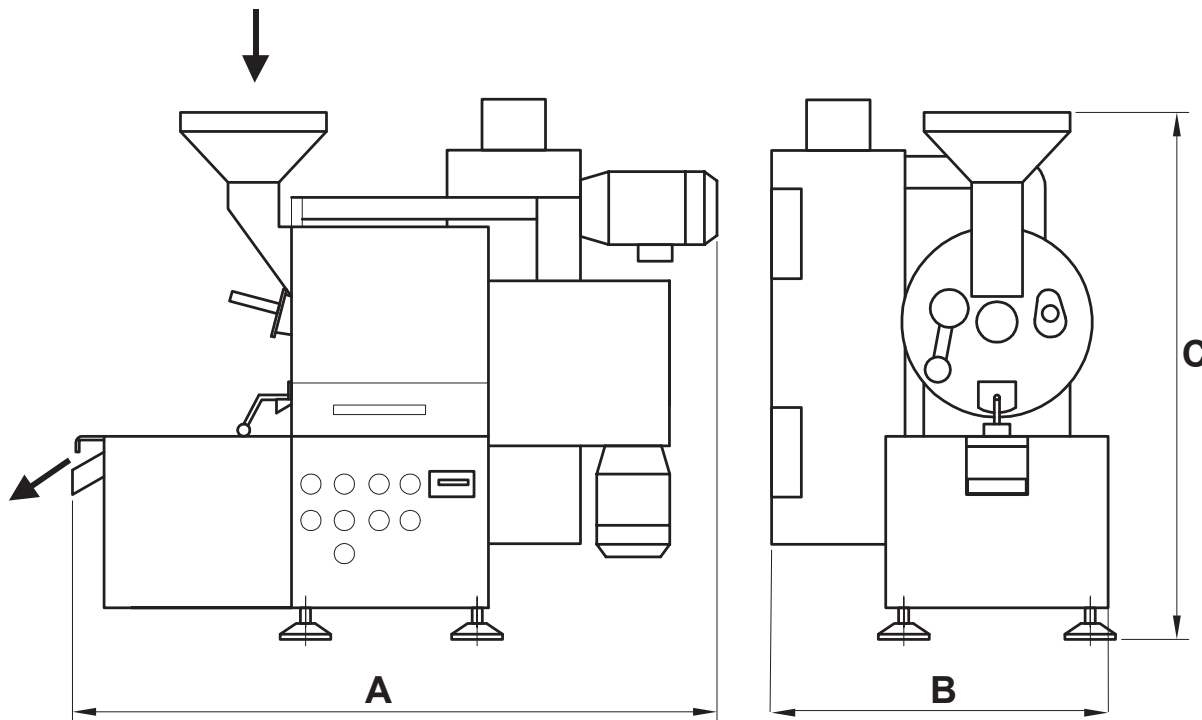

# Linie do prażenia kawy PCS

Do prażenia kawy, orzechów, słonecznika, migdałów... itp.

Typ - Model			5	15	30	60	120
<b>Wymiary:</b>							
- długość	A	mm	1600	2800	3200	3500	3800
- szerokość	B	mm	800	4450	4800	5900	6000
- wysokość	C	mm	2000	4200	4200	4400	4600
<b>Wydajność mechaniczna*</b>		kg/h	15 - 30	45 - 90	90 - 180	180 - 360	360 - 720
<b>Napięcie zasilania</b>		V/Hz	3x400 / 50-60				
<b>Moc zainstalowana</b>		kW	1,6	3,5	6,3	7,3	13
<b>Moc cieplna</b>		kW	10,5	32	65	110	250

# Piec COFFEE SHOP

Do prażenia kawy, orzechów, słonecznika, migdałów... itp.

Typ - Model			P1
<b>Wymiary:</b>			
- długość	A	mm	1000
- szerokość	B	mm	520
- wysokość	C	mm	810
<b>Wydajność mechaniczna*</b>		kg/h	3 - 4
<b>Napięcie zasilania</b>		V/Hz	220 / 50-60
<b>Moc zainstalowana</b>		kW	2,6
<b>Moc cieplna</b>		kW	2,5
<b>Ciężar urządzenia</b>		kg	~82