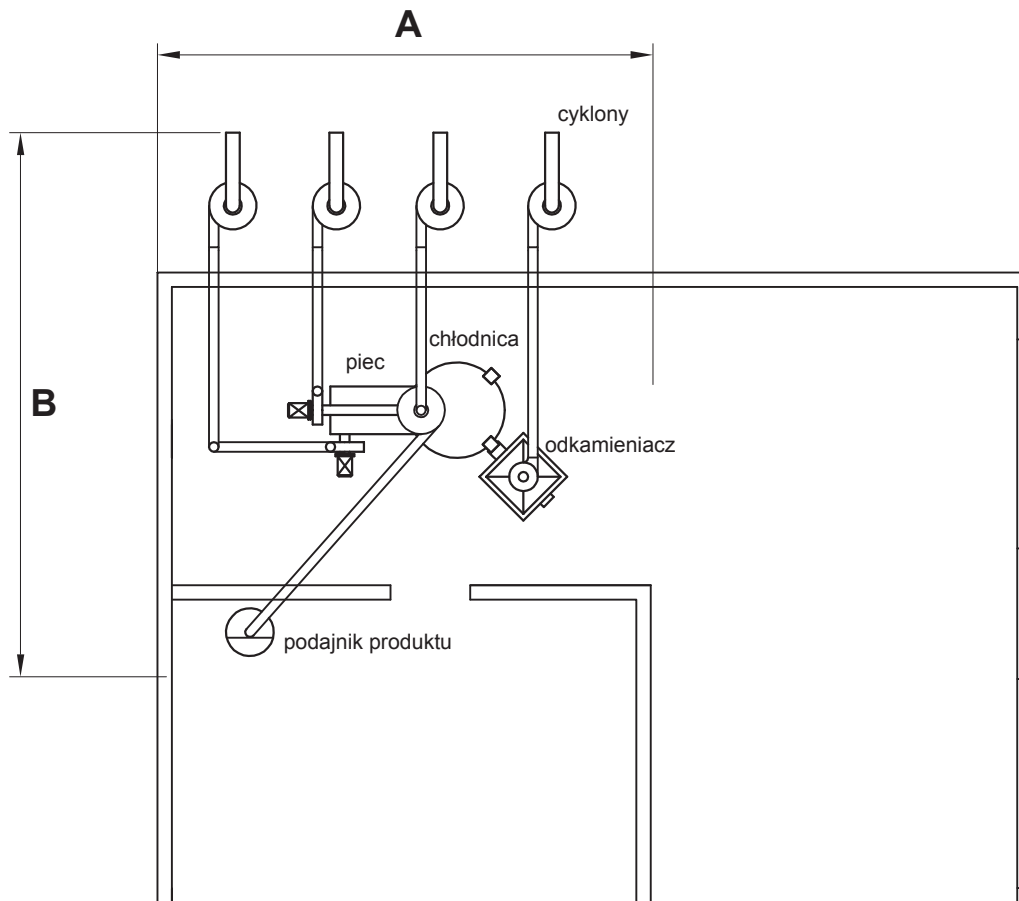

# Linie do prażenia kawy PCS

Do prażenia kawy, orzechów, słonecznika, migdałów... itp.

Typ - Model			5	15	30	60	120
<b>Wymiary:</b>							
- długość	A	mm	1600	2800	3200	3500	3800
- szerokość	B	mm	800	4450	4800	5900	6000
- wysokość	C	mm	2000	4200	4200	4400	4600
<b>Wydajność mechaniczna*</b>		kg/h	15 - 30	45 - 90	90 - 180	180 - 360	360 - 720
<b>Napięcie zasilania</b>		V/Hz	3x400 / 50-60				
<b>Moc zainstalowana</b>		kW	1,6	3,5	6,3	7,3	13
<b>Moc cieplna</b>		kW	10,5	32	65	110	250

Przykładowe zestawienie "Linii do prażenia kawy"

 <b>Coffee Service</b> Sp. z o.o.	Nazwa:
	<b>Linie do prażenia kawy PCS</b>
	TYP - MODEL:
	<b>5 ; 15 ; 30 ; 60 ; 120</b>
	Data wydania: 07.10.2010

# Piec COFFEE SHOP

Do prażenia kawy, orzechów, słonecznika, migdałów... itp.

Typ - Model			P1
<b>Wymiary:</b>			
- długość	A	mm	1000
- szerokość	B	mm	520
- wysokość	C	mm	810
<b>Wydajność mechaniczna*</b>		kg/h	3 - 4
<b>Napięcie zasilania</b>		V/Hz	220 / 50-60
<b>Moc zainstalowana</b>		kW	2,6
<b>Moc cieplna</b>		kW	2,5
<b>Ciężar urządzenia</b>		kg	~82